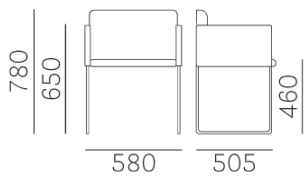

BOX 740

DESIGN:
PEDRALI R&D

Fauteuil Box en panneau sandwich en chêne, blanchi ou teinté wengé. Assise, dossier et côtés rembourrés. Structure en tube d'acier 20x20mm satiné.

DEMANDE D'INFORMATIONS

FINITIONS COQUE